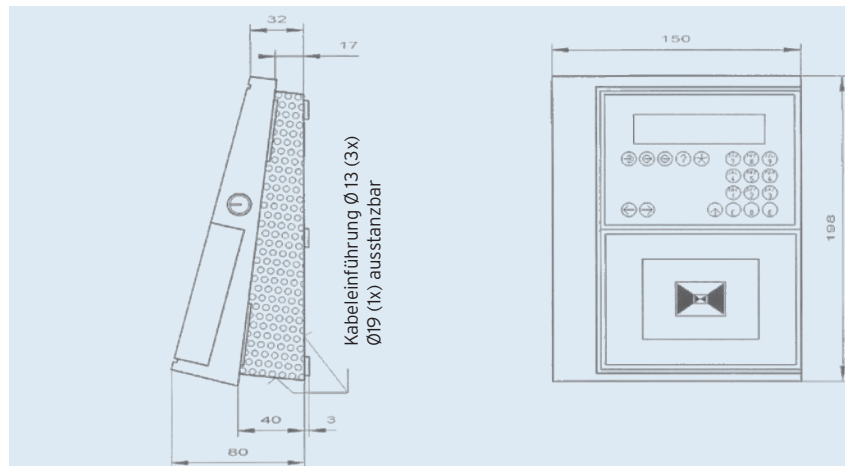

Leistungsmerkmale Kaba Benzing time

- Die Zeitdaten und Informationen werden auf einem beleuchteten LC-Display angezeigt.
- Die Bedienung erfolgt über fünf farbige Funktionstasten. Piktogramme kennzeichnen die Tasten für Kommen, Gehen, Dienstgang, Saldoabfrage und Sondertaste.
- Die Zehnertastatur ermöglicht die Eingabe von individuellen Daten wie Abwesenheitsgründe und Kostenstellenwechsel.
- Über die Abfragetaste können individuelle Salden angezeigt werden.
- Die logische Reihenfolge von Kommen- und Gehen-Stempelungen wird auf Plausibilität geprüft.
- Datenerhalt bei Stromausfall.
- Automatischer Wiederanlauf nach Stromausfall.
- 50 Stammsätze und ca. 1.200 Buchungen.
- Standardmäßig wird es mit dem berührungslos arbeitenden Leseverfahren LEGIC ausgeliefert.
- Umgebungstemperatur 0°C bis + 40°C.
- Netzteil 230 V AC.
- Versorgungsspannung 24 V AC/DC.
- Frei parametrierbar.
- Betriebsart offline.
- Ethernet-Schnittstelle.
- Farbe anthrazit.
- Entwickelt und gefertigt mit zertifiziertem Qualitätsmanagement-System nach DIN EN ISO 9001 : 2000.