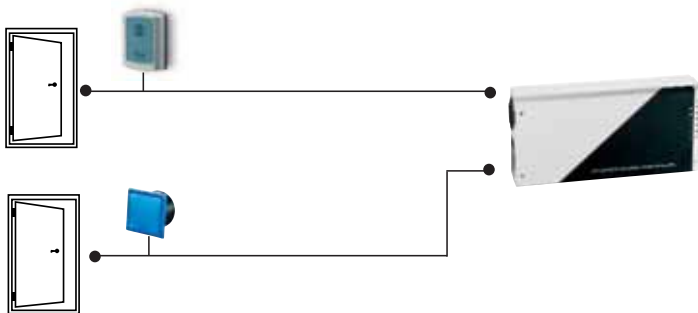

ELEKTRONISCHE ZEITERFASSUNG

ZUTRITT-TERMINAL **IT 700L**

- Intelligenter Zutrittskontroller
- Zutrittsbuchungen über Berührungslaser
- Eigene Uhrzeit und Dauerkalender
- Verwaltung von Zutrittsberechtigungen
- Offline- und Onlinebetrieb
- Ethernetanschluss

TIMECOMPANY

TIMEPRODUCTS

TIME SOFTWARE

➔ IT 700L

- ➔ Offline / Online Zutrittssteuerungsterminal für bis 2 Türen
- ➔ Türsteuerung und Türüberwachung
- ➔ Busschnittstelle: 10/100 Mbit/s Ethernet (TCP/IP) RJ45 integriert
- ➔ Busschnittstelle: RS 232 / RS 485 seriell
- ➔ Anschlussmöglichkeit von zwei externen Berührungsloslesern
- ➔ Eingangs- und Ausgangskontakt für Steuerung und Überwachung von Türöffner, Motorschlössern, Magnet-, Riegel- und Zungenkontakten
- ➔ Zutrittsprofile: 50 unterschiedliche Zutrittsprofile – Offline-Überwachung
- ➔ Zutrittsberchtigung: 500 Personen – Offline-Zutrittsüberwachung mit Speicherung der Zutrittsbuchungen
- ➔ Betriebszustandsanzeige über LEDs sowie akustische Meldungen
- ➔ formschönes, flaches Metallgehäuse in robuster Ausführung

TECHNISCHE DATEN

- ➔ Stromversorgung: 18 V DC
- ➔ Größe: L 273 x B 138 x T 61 mm
- ➔ Gewicht: 0,7 kg
- ➔ Ganggenauigkeit: +/- 15 Sek./Monat
- ➔ Umgebungstemperatur: - 5 °C bis 45 °C
- ➔ Datenschnittstelle: TCP/IP, RS 232, RS 485