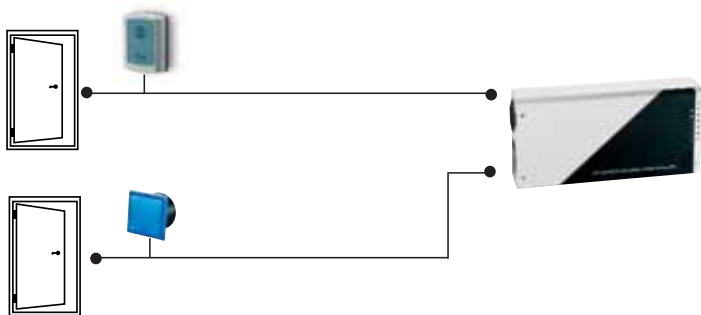

ELEKTRONISCHE ZEITERFASSUNG

ZUTRITT-TERMINAL **IT 700L**

- Intelligenter Zutrittskontroller
- Zutrittsbuchungen über Berührungslaser
- Eigene Uhrzeit und Dauerkalender
- Verwaltung von Zutrittsberechtigungen
- Offline- und Onlinebetrieb
- Ethernetanschluss

TIMECOMPANY

TIMEPRODUCTS

TIME SOFTWARE

➔ IT 700L

- ➔ Offline / Online Zutrittssteuerungsterminal für bis 2 Türen
- ➔ Türsteuerung und Türüberwachung
- ➔ Busschnittstelle: 10/100 Mbit/s Ethernet (TCP/IP) RJ45 integriert
- ➔ Busschnittstelle: RS 232 / RS 485 seriell
- ➔ Anschlussmöglichkeit von zwei externen Berührungsloslesern
- ➔ Eingangs- und Ausgangskontakt für Steuerung und Überwachung von Türöffner, Motorschlössern, Magnet-, Riegel- und Zungenkontakten
- ➔ Zutrittsprofile: 50 unterschiedliche Zutrittsprofile – Offline-Überwachung
- ➔ Zutrittsberchtigung: 500 Personen – Offline-Zutrittsüberwachung mit Speicherung der Zutrittsbuchungen
- ➔ Betriebszustandsanzeige über LEDs sowie akustische Meldungen
- ➔ formschönes, flaches Metallgehäuse in robuster Ausführung

TECHNISCHE DATEN

- ➔ Stromversorgung: 18 V DC
- ➔ Größe: L 273 x B 138 x T 61 mm
- ➔ Gewicht: 0,7 kg
- ➔ Ganggenauigkeit: +/- 15 Sek./Monat
- ➔ Umgebungstemperatur: - 5 °C bis 45 °C
- ➔ Datenschnittstelle: TCP/IP, RS 232, RS 485