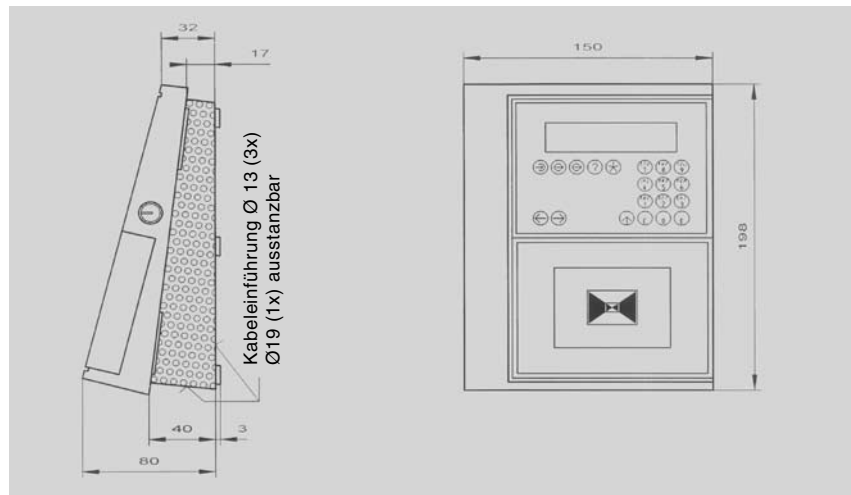

Die Innovation – Zeiterfassungsterminal Bedanet 93 20

Auf der Basis moderner IT-Technologien wurde die Terminal-Serie Bedanet für die Unternehmensdatenerfassung realisiert.

Das Bedanet 93 20 ist besonders für den Einstieg in die elektronische Zeitwirtschaft geeignet. Durch seine Leistungsmerkmale und ein sehr attraktives Preis- / Leistungsverhältnis ist es speziell für Filialisten, öffentliche Verwaltungen und kleinere Unternehmen geeignet. Es überzeugt durch Funktionalität und Design. Die leicht geneigte Bauform ermöglicht ergonomisches Bedienen und Ablesen von Zeitsalden und Informationen.

KABA®
BENZING
DATA COLLECTION

Leistungsmerkmale Bedanet 93 20

- Die Zeitdaten und Informationen werden auf einem beleuchteten LCD-Display angezeigt.
- Die Bedienung erfolgt einfach über fünf farbige Funktionstasten. Piktogramme kennzeichnen die Tasten für Kommen, Gehen, Dienstgang und Saldoabfrage.
- Eine Zehnertastatur ermöglicht die Eingabe von individuellen Daten wie Abwesenheitsgründe und Kostenstellenwechsel.
- Über eine Abfragetaste werden individuelle Salden angezeigt.
- Die logische Reihenfolge des Kommen und Gehen wird auf Plausibilität geprüft.
- Buchungsdaten, Stammdaten und Prüfdaten bleiben bei Netzausfall erhalten.
- Standardmäßig wird es mit dem berührungslos arbeitenden Leseverfahren Legic ausgeliefert. Als Alternative steht ein Magnetstreifen-Leser zur Verfügung.
- Umgebungstemperatur 0°C bis + 40°C.
- Versorgungsspannung 24 V AC/DC, optional externes Netzteil 230 V AC.