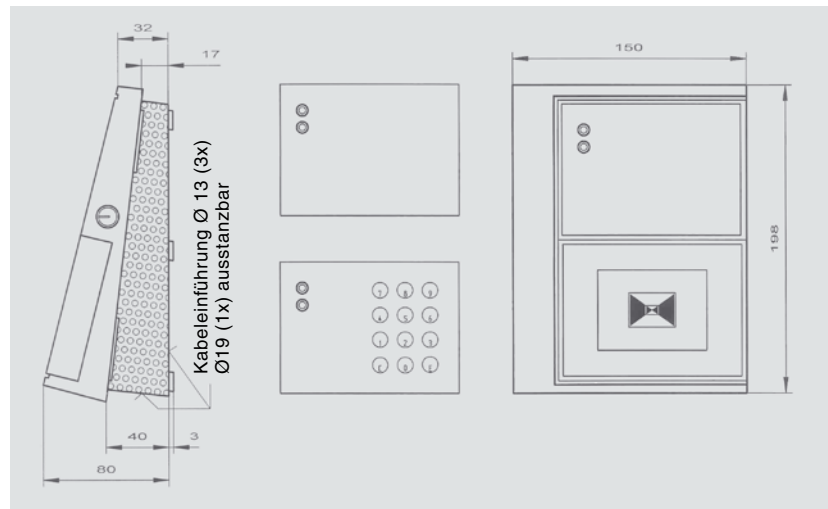

Das Zutrittskontrollterminal Bedanet 92 20

Bedanet 92 20 ist ein Terminal für alle Aufgaben in der Zutrittskontrolle. Durch die Speicherung von Stammsätzen und Zutrittsprofilen kann es direkt Entscheidungen über einen berechtigten Zutritt oder eine Abweisung treffen.

Für eine einfache Integration in IT-Strukturen wird es optional mit einem Ethernet-Anschluss ausgestattet.

Je nach Wunsch ist es mit Lesern für alle gängigen Verfahren lieferbar, standardmäßig wird es mit dem berührungslos arbeitenden LEGIC-Leser ausgeliefert.

Das Terminal Bedanet 92 20 bietet eine kostengünstige Zutrittslösung, beispielsweise für die Absicherung einer Tür.

KABA[®]
BENZING
TOTAL ACCESS

Leistungsmerkmale Bedanet 92 20

- Das Bedanet 92 20 ist ein Komplet-Terminal in ergonomischer Keilform zur Absicherung einer Tür.
- Das Terminal ist mit einem integrierten Türöffnerrelais (30 V AC/DC 2 A) sowie 4 digitalen Eingängen für die Türüberwachung (z.B. Rahmenkontakt, Sabotageüberwachung) ausgestattet.
- Speicherung der Personenstammsätze und Zeitprofile im Terminal.
- Das Terminal prüft bei jeder Zutrittsbuchung die Ausweisnummer im Zusammenhang mit dem Stammsatz und in Abhängigkeit des gespeicherten Zutrittsprofils.
- Je nach Anforderung stehen Leser für alle gängigen Verfahren wie LEGIC, Induktiv, Magnetstreifen oder Barcode zur Verfügung.
- Versorgungsspannung 24 V AC/DC.
- Schnittstelle RS 485.
- Umgebungstemperatur -25°C bis +55°C.